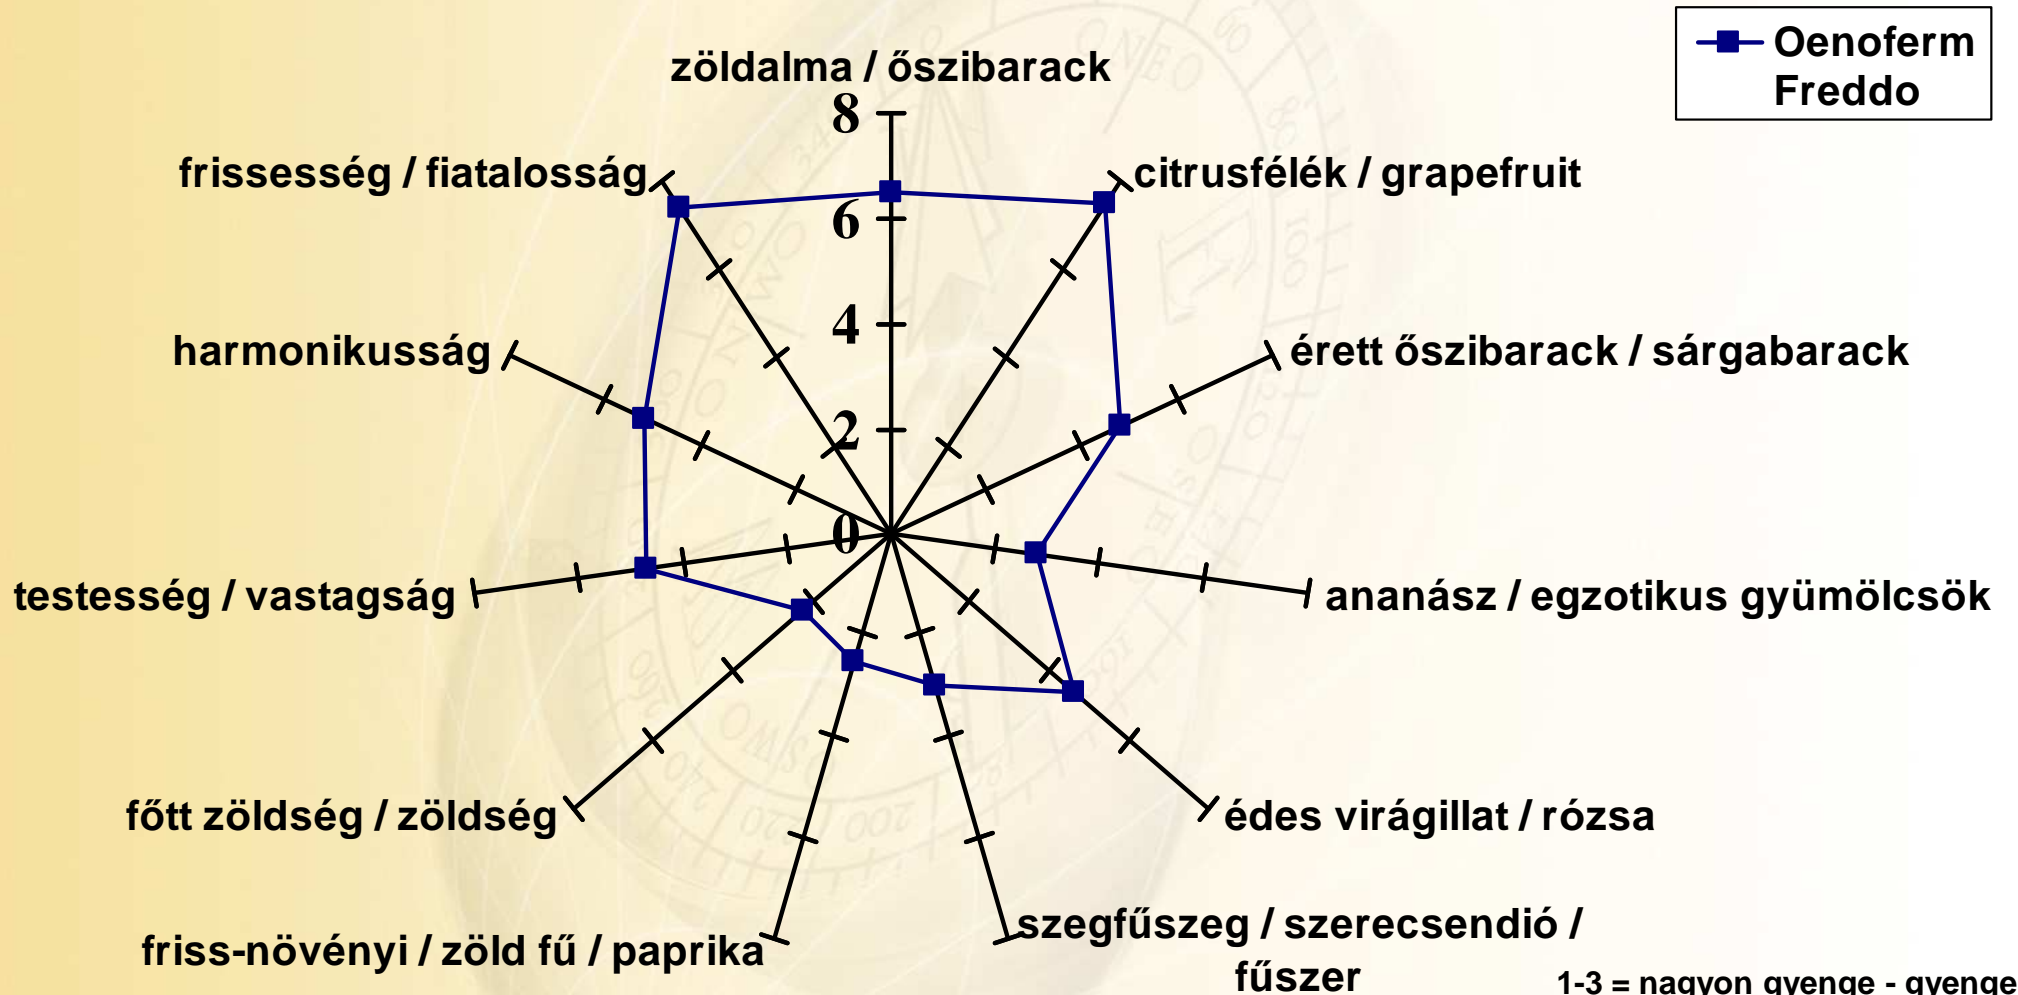

Oenoferm Freddo aromaprofilja

■ Oenoferm Freddo

1-3 = nagyon gyenge - gyenge
4-6 = tipikus
7-9 = domináns - elfedő

H-2336 Dunavarsány-Erőspuszta
Dunavarsány Ipari Park
51-es út 25-ös km
Industrial Park
Motorway Nr. 51 at Km 25